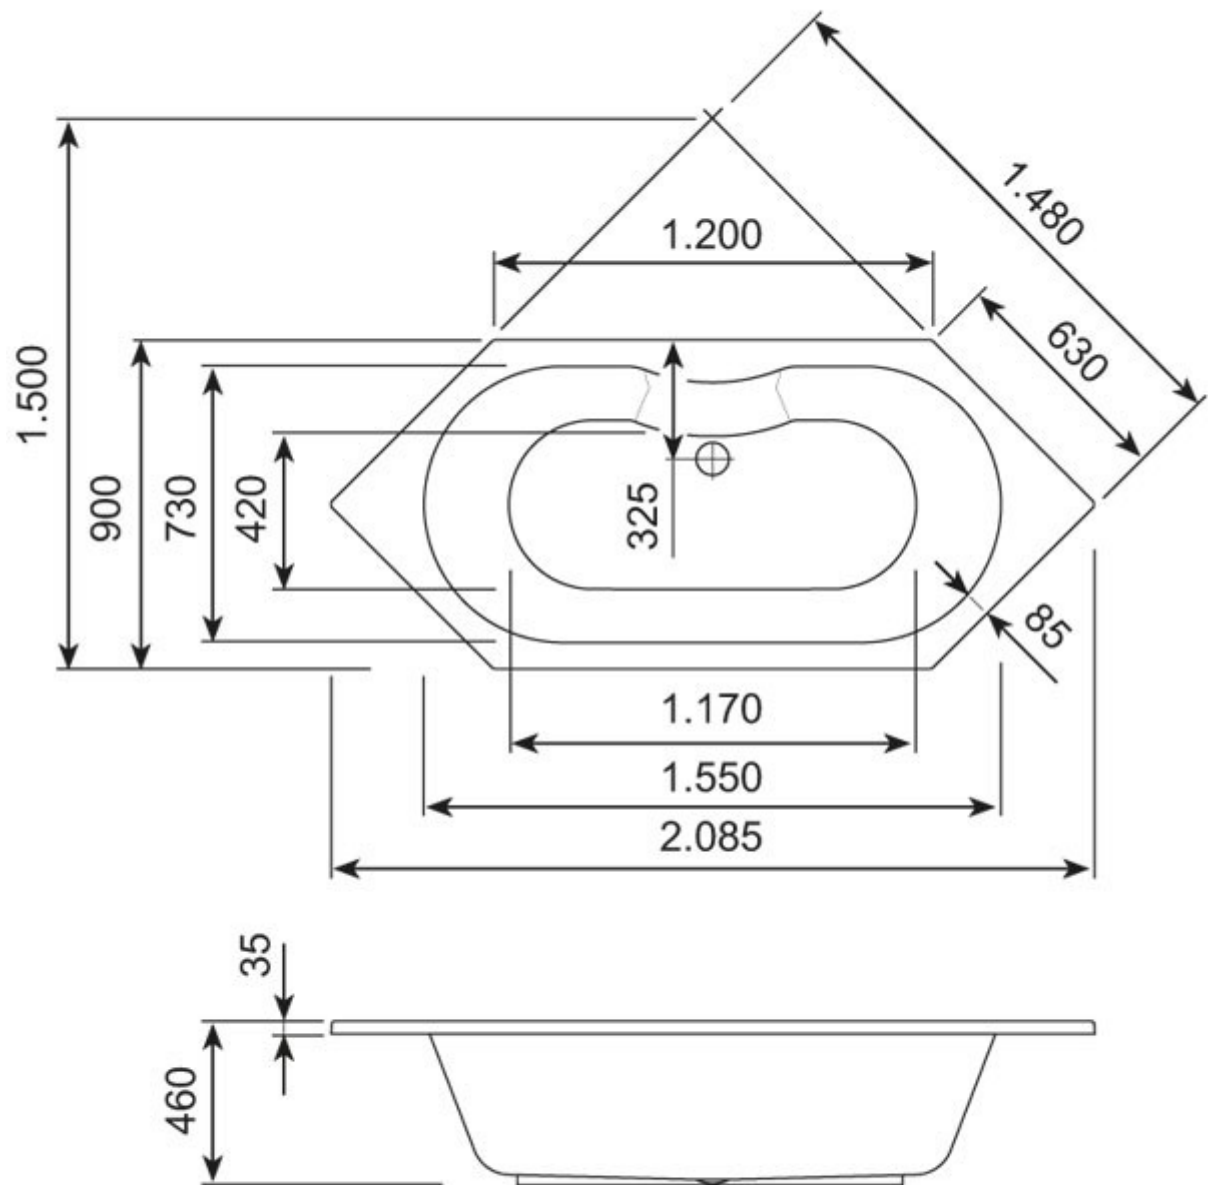

BuenosAires 180

Innenhöhe: 430

Bodenmaß innen: 850

BuenosAires 190

Innenhöhe: 425

Bodenmaß innen: 970

BuenosAires 200

Innenhöhe: 430

Bodenmaß innen: 1.015

BuenosAires 210

Innenhöhe: 430

Bodenmaß innen: 1.170