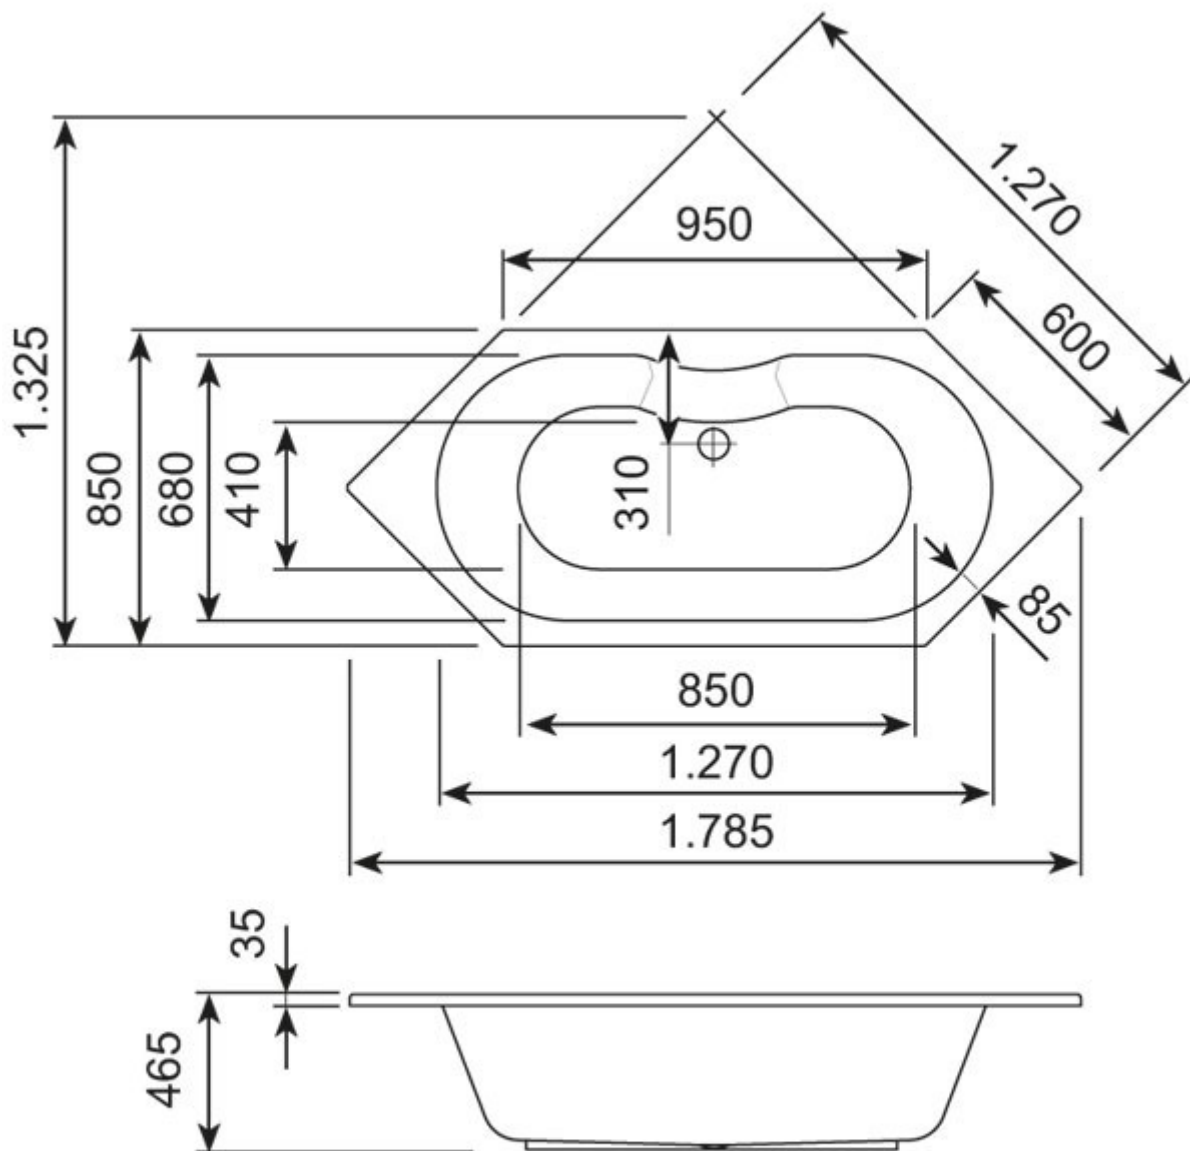

BuenosAires 180

Innenhöhe: 430

Bodenmaß innen: 850

BuenosAires 190

Innenhöhe: 425

Bodenmaß innen: 970

BuenosAires 200

Innenhöhe: 430

Bodenmaß innen: 1.015

BuenosAires 210

Innenhöhe: 430

Bodenmaß innen: 1.170