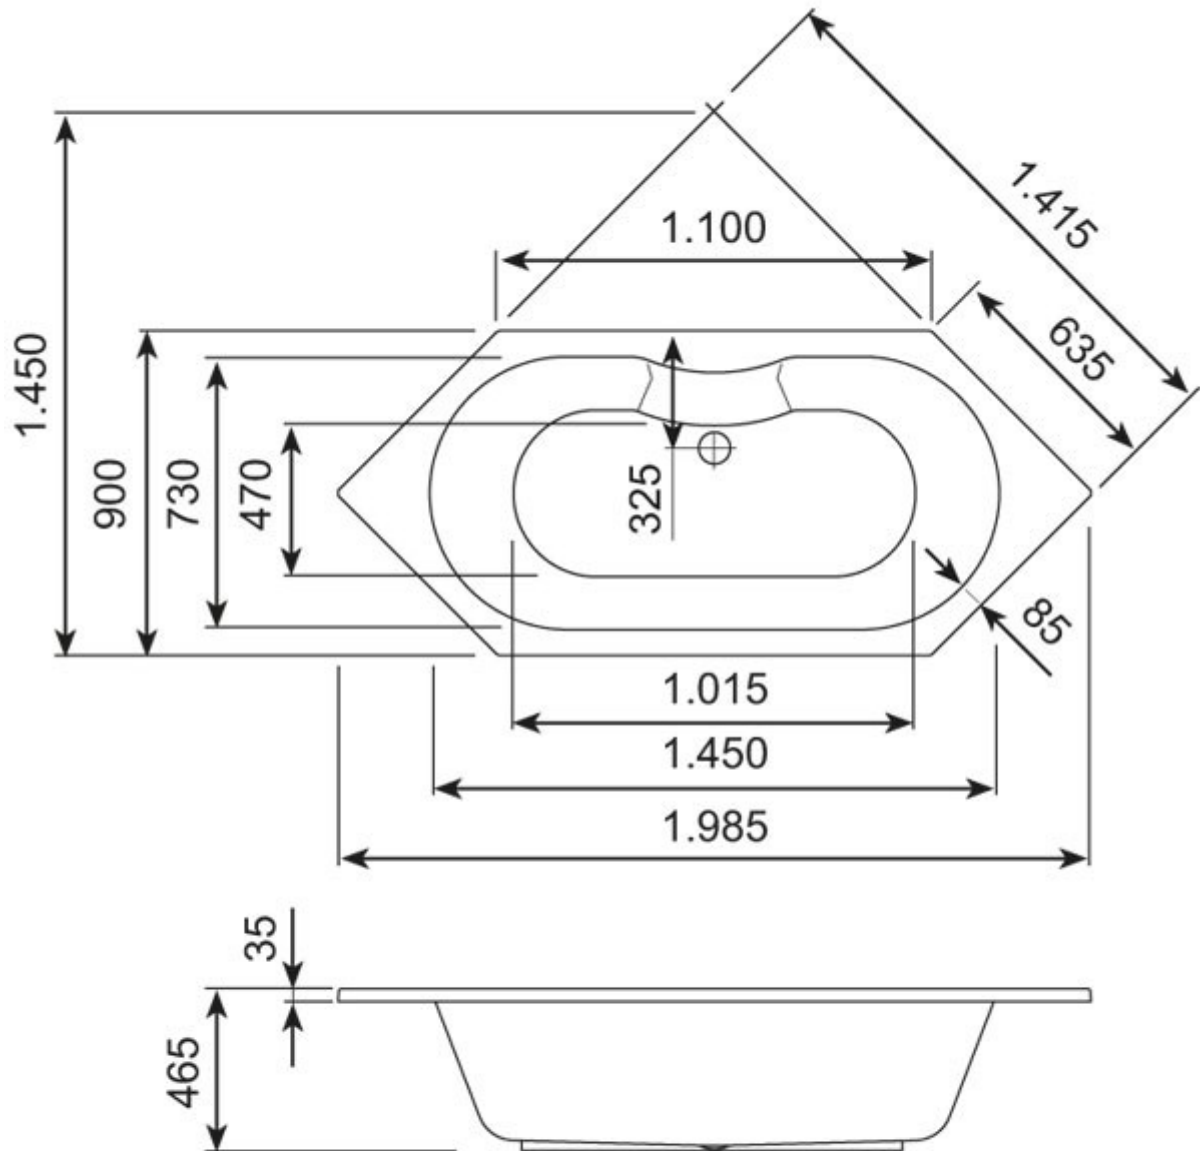

BuenosAires 180

Innenhöhe: 430

Bodenmaß innen: 850

BuenosAires 190

Innenhöhe: 425

Bodenmaß innen: 970

BuenosAires 200

Innenhöhe: 430

Bodenmaß innen: 1.015

BuenosAires 210

Innenhöhe: 430

Bodenmaß innen: 1.170