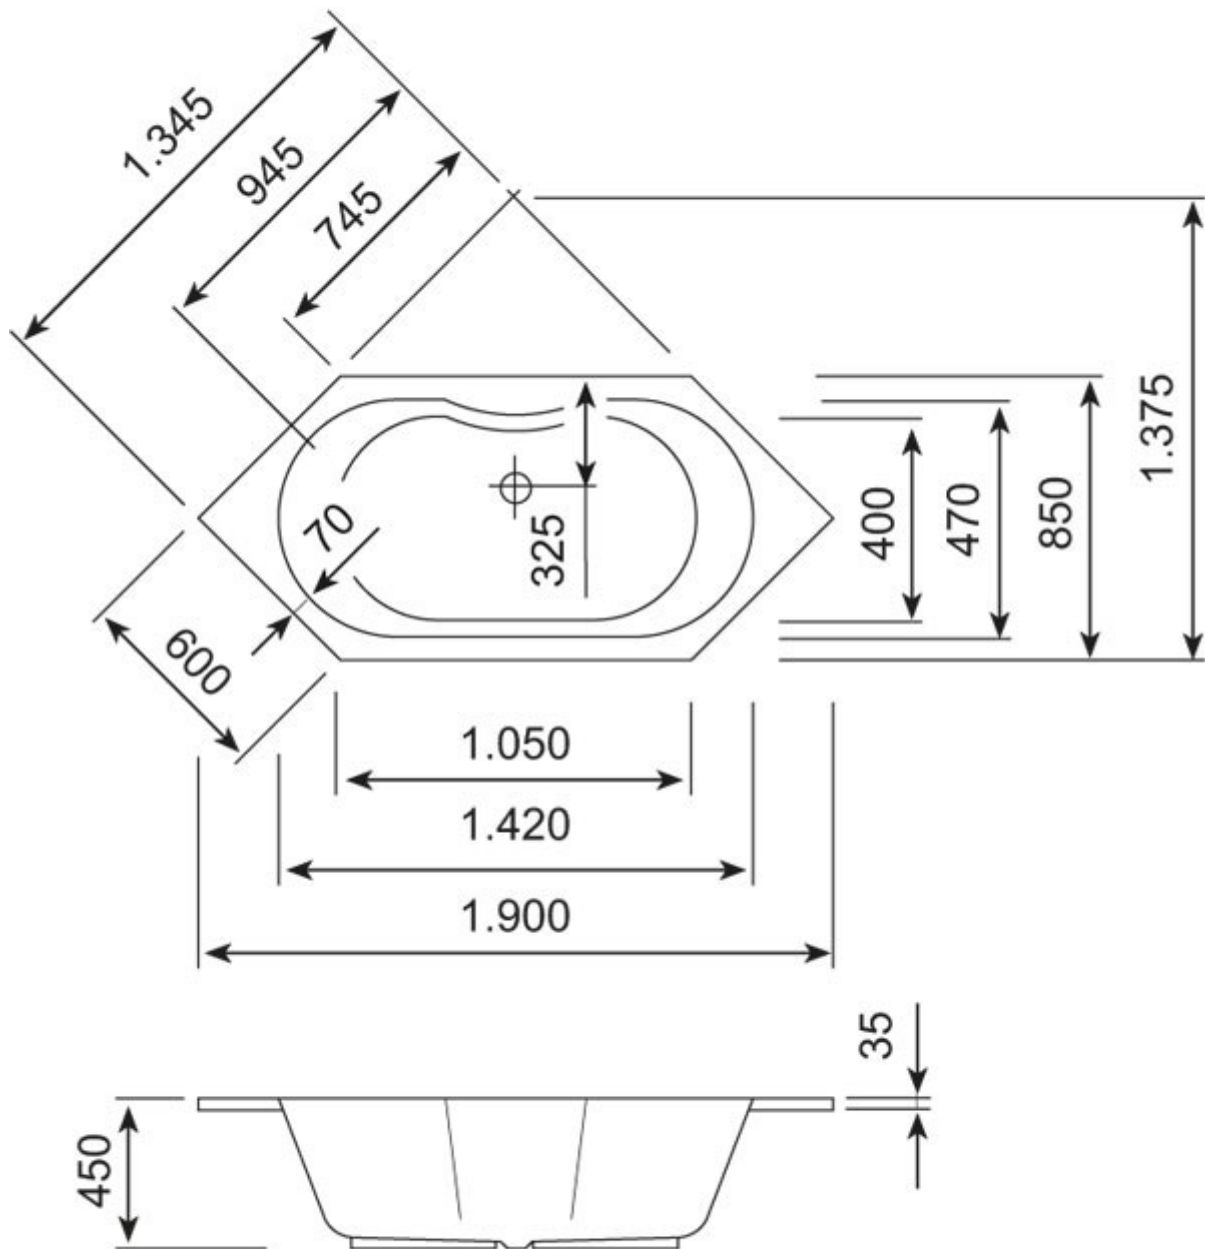

BuenosAires 180

Innenhöhe: 430

Bodenmaß innen: 850

BuenosAires 190

Innenhöhe: 425

Bodenmaß innen: 970

BuenosAires 200

Innenhöhe: 430

Bodenmaß innen: 1.015

BuenosAires 210

Innenhöhe: 430

Bodenmaß innen: 1.170