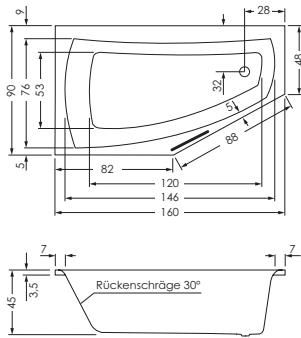

Arosa 160/90 rechts	
	Weiß/Pergamon
160x90/48x45 cm	PG1
Datanorm 0031682	
Weitere Farben, Preis und Lieferzeit auf Anfrage	
Bauhöhe mit Füßen:	62-66 cm
Bauhöhe mit Träger:	61 cm
Bauhöhe Whirlpool:	63,5-65,5 cm
Wasserinhalt:	ca. 160 l

Der Einbau unserer Kopf- Nackenstütze ist bei dieser Wanne nicht möglich.

Systeme

Rückentherapie (einseitig) / Aquapunktur

Aqua-Comfort

Vision Luft

Vision Jet

Vision Luft + Jet

Vision Champagner

Um eine reibungslose Montage gewährleisten zu können, empfehlen wir dieses Modell inklusive einem Zubehöropaket zu bestellen.		PG
Zubehöropaket 1 Datanorm 0034119	MEPA Badewannenfuß Paar, normalbreit (0013935), Spezialmontageset für Badewannen (0029754), Viega Multiplex M5 kpl. Chrom (0028297), MEPA Aquaproof Typ II Wannendichtband Länge 3,8 m (0029647)	2
Zubehöropaket 2 Datanorm 0034131	MEPA Badewannenfuß Paar, normalbreit (0013935), Spezialmontageset für Badewannen (0029754), Viega Multiplex Trio MT5 kpl. Chrom (0029648), Viega Anschluss-Set (0000583), MEPA Aquaproof Typ II Wannendichtband Länge 3,8 m (0029647)	2
Zubehöropaket 3 Datanorm 0034153	Wannenträger inkl. 2 x PU-Schaum, Viega Multiplex M5 kpl. Chrom (0028297), MEPA Aquaproof Typ II Wannendichtband Länge 3,8 m (0029647)	2
Zubehöropaket 4 Datanorm 0034154	Wannenträger inkl. 2 x PU-Schaum, Viega Multiplex Trio MT5 kpl. Chrom (0029648), Viega Anschluss-Set (0000583), MEPA Aquaproof Typ II Wannendichtband Länge 3,8 m (0029647)	2

Systempreise (ohne Wanne) Inkl. Fußgestell, Fußpads, Spezialmontageset BW, Excenter garnitur Chrom¹, RCP repa-clean-protect und Probierset Badezusätze.

Systempreis (ohne Wanne)	Datan.	Anzahl der Düsen Chrom							PG
		Luft	Jet	MJ	Ch	PD			
Rückentherapie	0025166					10			2
Aquapunktur	0032828					16			2
Aqua-Comfort	0037416				10	16			2
Whirlpool Vision Luft	0028263	10							2
Whirlpool Vision Jet	0028269		4	4					2
Whirlpool Vision Luft + Jet	0028275	10	4	4					2
Whirlpool Vision Champagner	0028284		4	4	10				2

- inklusive
- optional