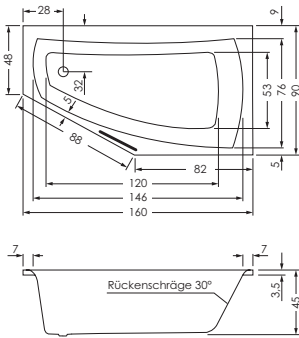

Arosa 160/90 links	
	Weiß/Pergamon
160x90/48x45 cm	PG1
Datanorm	0031681
Weitere Farben, Preis und Lieferzeit auf Anfrage	
Bauhöhe mit Füßen:	62-66 cm
Bauhöhe mit Träger:	61 cm
Bauhöhe Whirlpool:	63,5-65,5 cm
Wasserinhalt:	ca. 160 l

Der Einbau unserer Kopf- Nackenstütze ist bei dieser Wanne nicht möglich.

Systeme

Rückentherapie (einseitig) / Aquapunktur

Aqua-Comfort

Vision Luft

Vision Jet

Vision Luft + Jet

Vision Champagner

Um eine reibungslose Montage gewährleisten zu können, empfehlen wir dieses Modell inklusive einem Zubehöropaket zu bestellen.			PG
Zubehöropaket 1	MEPA Badewannenfuß Paar, normalbreit (0013935), Spezialmontageset für Badewannen (0029754), Viega Multiplex M5 kpl. Chrom (0028297), MEPA Aquaproof Typ II Wannendichtband Länge 3,8 m (0029647)		2
Zubehöropaket 2	MEPA Badewannenfuß Paar, normalbreit (0013935), Spezialmontageset für Badewannen (0029754), Viega Multiplex Trio MT5 kpl. Chrom (0029648), Viega Anschluss-Set (0000583), MEPA Aquaproof Typ II Wannendichtband Länge 3,8 m (0029647)		2
Zubehöropaket 3	Wannenträger inkl. 2 x PU-Schaum, Viega Multiplex M5 kpl. Chrom (0028297), MEPA Aquaproof Typ II Wannendichtband Länge 3,8 m (0029647)		2
Zubehöropaket 4	Wannenträger inkl. 2 x PU-Schaum, Viega Multiplex Trio MT5 kpl. Chrom (0029648), Viega Anschluss-Set (0000583), MEPA Aquaproof Typ II Wannendichtband Länge 3,8 m (0029647)		2

Systempreise (ohne Wanne) Inkl. Fußgestell, Fußpads, Spezialmontageset BW, Excenter garnitur Chrom¹, RCP repa-clean-protect und Probierset Badezusätze.

Systempreis (ohne Wanne)	Datan.	Anzahl der Düsen Chrom							PG
		Luft	Jet	MJ	Ch	PD			
Rückentherapie	0025166					10			2
Aquapunktur	0032828					16			2
Aqua-Comfort	0037416				10	16			2
Whirlpool Vision Luft	0028263	10							2
Whirlpool Vision Jet	0028269		4	4					2
Whirlpool Vision Luft + Jet	0028275	10	4	4					2
Whirlpool Vision Champagner	0028284		4	4	10				2

- inklusive
- optional