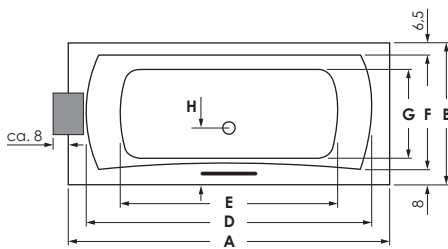

AROSA

Maße	170 x 75 x 45 cm	0016327
	180 x 80 x 46 cm	0000634
	180 x 90 x 46 cm	0029751
	190 x 90 x 47 cm	0000650

Preisgruppe	PG 1
Farbe	Weiß/Pergamon
	Weiß Matt (Preis auf Anfrage)

AROSA	A	B	C	D	E	F	G	H	I	J	Wasser- inhalt	Bauhöhe m. Füße	Bauhöhe m. Träger	Bauhöhe Whirlpool
170 / 75	170	75	45	151	115	60,5	47	30	9,5	22°	ca. 130 l	60-67 cm	58 cm	61,5-63,5 cm
180 / 80	180	80	46	160	125	65,5	49	30	10	21°	ca. 165 l	61-68 cm	58 cm	62,5-64,5 cm
180 / 90	180	90	46	160	125	75,5	60	31	10	22°	ca. 180 l	61-68 cm	58 cm	62,5-64,5 cm
190 / 90	190	90	47	170	134	75,5	60	31	10	21°	ca. 200 l	62-69 cm	61 cm	63,5-65,5 cm