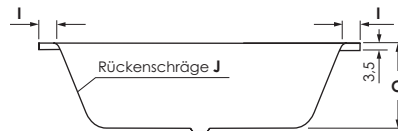

AROSA

Maße	170 x 75 x 45 cm	0016327
	180 x 80 x 46 cm	0000634
	180 x 90 x 46 cm	0029751
	190 x 90 x 47 cm	0000650

Preisgruppe	PG 1
Farbe	Weiß/Pergamon
	Weiß Matt (Preis auf Anfrage)

AROSA	A	B	C	D	E	F	G	H	I	J	Wasser- inhalt	Bauhöhe m. Füße	Bauhöhe m. Träger	Bauhöhe Whirlpool
170 / 75	170	75	45	151	115	60,5	47	30	9,5	22°	ca. 130 l	60-67 cm	58 cm	61,5-63,5 cm
180 / 80	180	80	46	160	125	65,5	49	30	10	21°	ca. 165 l	61-68 cm	58 cm	62,5-64,5 cm
180 / 90	180	90	46	160	125	75,5	60	31	10	22°	ca. 180 l	61-68 cm	58 cm	62,5-64,5 cm
190 / 90	190	90	47	170	134	75,5	60	31	10	21°	ca. 200 l	62-69 cm	61 cm	63,5-65,5 cm