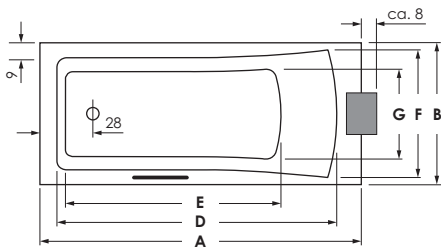

AROSA ERGO

Maße **170 x 75 x 46 cm** 0029749
 180 x 80 x 46 cm 0029750

Preisgruppe PG 1
Farbe Weiß/Pergamon
 Weiß Matt (Preis auf Anfrage)

AROSA ERGO	A	B	C	D	E	F	G	Wasserinhalt	Bauhöhe m. Füße	Bauhöhe m. Träger	Bauhöhe Whirlpool
170 / 75	170	75	46	148	114	67,5	47,5	ca. 165 l	61-65 cm	61 cm	61,5-63,5 cm
180 / 80	180	80	46	158	124	72,5	52,5	ca. 195 l	61-65 cm	61 cm	61,5-63,5 cm