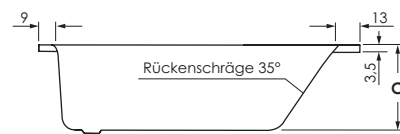

AROSA ERGO

Maße **170 x 75 x 46 cm** 0029749
 180 x 80 x 46 cm 0029750

Preisgruppe PG 1
Farbe Weiß/Pergamon
 Weiß Matt (Preis auf Anfrage)

AROSA ERGO	A	B	C	D	E	F	G	Wasserinhalt	Bauhöhe m. Füße	Bauhöhe m. Träger	Bauhöhe Whirlpool
170 / 75	170	75	46	148	114	67,5	47,5	ca. 165 l	61-65 cm	61 cm	61,5-63,5 cm
180 / 80	180	80	46	158	124	72,5	52,5	ca. 195 l	61-65 cm	61 cm	61,5-63,5 cm