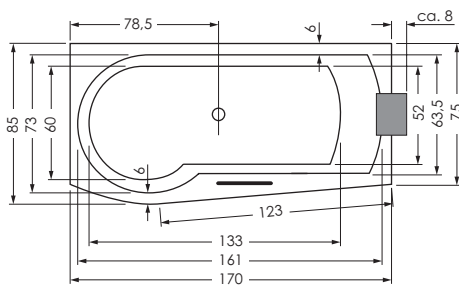

## AROSA SHOWER 170 RECHTS

**Maße** 170 x 75/85 x 46 cm 0025749

**Preisgruppe** PG 1

**Farbe** Weiß/Pergamon  
Weiß Matt (Preis auf Anfrage)

AROSA SHOWER	Wasserinhalt	Bauhöhe m. Füßen	Bauhöhe m. Träger	Bauhöhe Whirlpool	Bauhöhe Glasabtrennung
170 / 75 re	ca. 240 l	61-68 cm	61 cm	62,5-64,5 cm	145 cm