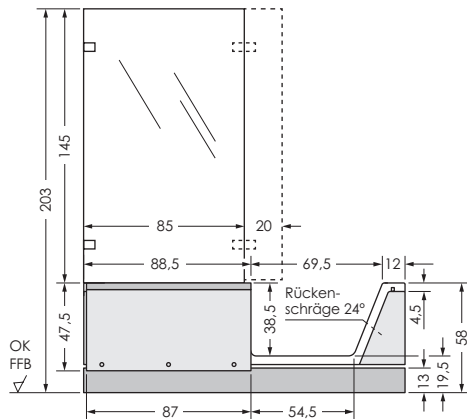

## EASY-IN 170 RECHTS

**Maße** 170 x 75 x 46 cm

**Preis / Nische**  
**Datanorm** 0021964  
**Preisgruppe** PG 5

**Preis / Eck links**  
**Datanorm** 0021963  
**Preisgruppe** PG 5

**Farbe** nur in Weiß lieferbar  
**Wasserinhalt** ca. 230 l  
**Bauhöhe Standard** 58 cm  
**Bauhöhe**  
**Glasabtrennung** 145 cm