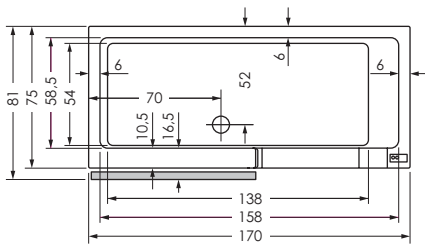

## EASY-IN 170 RECHTS

**Maße** 170 x 75 x 46 cm

**Preis / Nische**  
**Datanorm** 0021964  
**Preisgruppe** PG 5

**Preis / Eck links**  
**Datanorm** 0021963  
**Preisgruppe** PG 5

**Farbe** nur in Weiß lieferbar  
**Wasserinhalt** ca. 230 l  
**Bauhöhe Standard** 58 cm  
**Bauhöhe**  
**Glasabtrennung** 145 cm