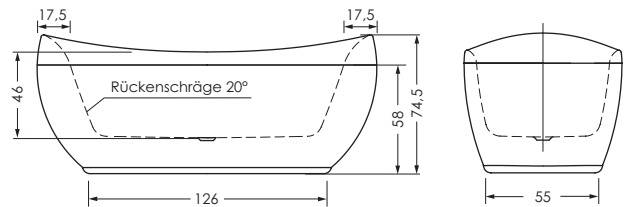

FERRARA 180 / 85 F

Maße 180 x 85 x 46 cm 0031519 **4.810,00**
Preisgruppe PG 1
Farbe Weiß

Maße 180 x 85 x 46 cm 0031519 **6.735,00**
Preisgruppe PG 1
Farbe Weiß Matt

FERRARA	Wasser- inhalt	Bauhöhe	Gewicht
180 / 85 F	ca. 144 l	74,5 cm	ca. 51 kg