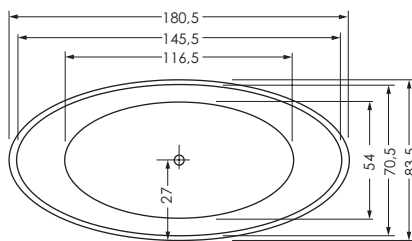

FERRARA 180 / 85 F

Maße 180 x 85 x 46 cm 0031519 **4.810,00**
Preisgruppe PG 1
Farbe Weiß

Maße 180 x 85 x 46 cm 0031519 **6.735,00**
Preisgruppe PG 1
Farbe Weiß Matt

FERRARA	Wasser- inhalt	Bauhöhe	Gewicht
180 / 85 F	ca. 144 l	74,5 cm	ca. 51 kg