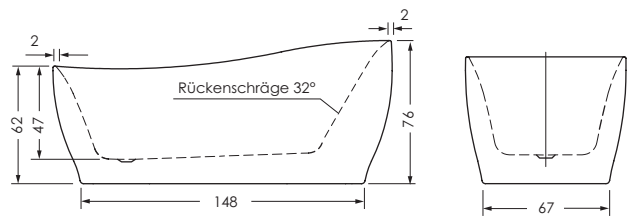

FERRARA MONO 180 / 85 F

Maße 180 x 85 x 47 cm 0031521
Preisgruppe PG 1
Farbe Weiß

Maße 180 x 85 x 47 cm 0031521
Preisgruppe PG 1
Farbe Weiß Matt

FERRARA MONO	Wasserinhalt	Bauhöhe	Gewicht
180 / 85 F	ca. 170 l	76 cm	ca. 51 kg