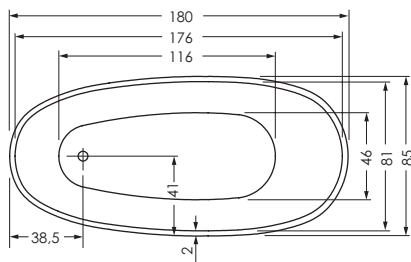

FERRARA MONO 180 / 85 F

Maße 180 x 85 x 47 cm 0031521
Preisgruppe PG 1
Farbe Weiß

Maße 180 x 85 x 47 cm 0031521
Preisgruppe PG 1
Farbe Weiß Matt

FERRARA MONO	Wasserinhalt	Bauhöhe	Gewicht
180 / 85 F	ca. 170 l	76 cm	ca. 51 kg