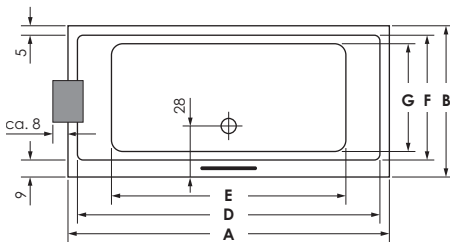

GENF

Maße	170 x 80 x 46 cm	0029752
	180 x 80 x 46 cm	0018211
	190 x 90 x 46 cm	0017052

Preisgruppe	PG 1
Farbe	Weiß/Pergamon Weiß Matt (Preis auf Anfrage)

GENF	A	B	C	D	E	F	G	H	Wasser- inhalt	Bauhöhe m. Füße	Bauhöhe m. Träger	Bauhöhe Whirlpool
170 / 80	170	80	46	160	124	66	57	21°	ca. 205 l	61-68 cm	61 cm	62,5-64,5 cm
180 / 80	180	80	46	170	134	66	57	20°	ca. 225 l	61-68 cm	61 cm	62,5-64,5 cm
190 / 90	190	90	46	180	144	76	67	22°	ca. 295 l	61-68 cm	61 cm	62,5-64,5 cm