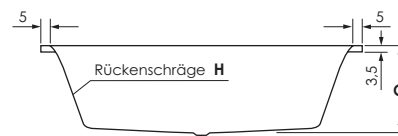

GENF

Maße	170 x 80 x 46 cm	0029752
	180 x 80 x 46 cm	0018211
	190 x 90 x 46 cm	0017052

Preisgruppe	PG 1
Farbe	Weiß/Pergamon Weiß Matt (Preis auf Anfrage)

GENF	A	B	C	D	E	F	G	H	Wasser- inhalt	Bauhöhe m. Füße	Bauhöhe m. Träger	Bauhöhe Whirlpool
170 / 80	170	80	46	160	124	66	57	21°	ca. 205 l	61-68 cm	61 cm	62,5-64,5 cm
180 / 80	180	80	46	170	134	66	57	20°	ca. 225 l	61-68 cm	61 cm	62,5-64,5 cm
190 / 90	190	90	46	180	144	76	67	22°	ca. 295 l	61-68 cm	61 cm	62,5-64,5 cm