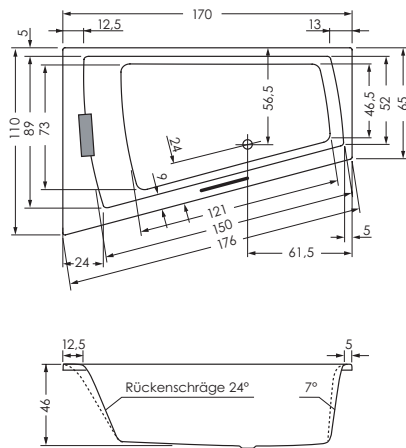

## GENF DUO RECHTS

**Maße**                    **170 x 110/65 x 46 cm**    0025573  
                                  **180 x 130/65 x 46 cm**    0021557

**Preisgruppe**            PG 1  
**Farbe**                    Weiß/Pergamon  
                                  Weiß Matt (Preis auf Anfrage)

GENF DUO	Wasser- inhalt	Bauhöhe m. Füßen	Bauhöhe m. Träger	Bauhöhe Whirlpool
170 / 110 re	ca. 200 l	62-67 cm	62 cm	62,5-64,5 cm
180 / 130 re	ca. 260 l	61-68 cm	61 cm	62,5-64,5 cm