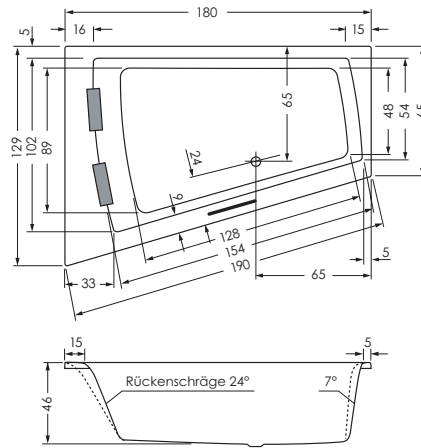

## GENF DUO RECHTS

**Maße**                    **170 x 110/65 x 46 cm**    0025573  
                                  **180 x 130/65 x 46 cm**    0021557

**Preisgruppe**            PG 1  
**Farbe**                    Weiß/Pergamon  
                                  Weiß Matt (Preis auf Anfrage)

GENF DUO	Wasser- inhalt	Bauhöhe m. Füßen	Bauhöhe m. Träger	Bauhöhe Whirlpool
170 / 110 re	ca. 200 l	62-67 cm	62 cm	62,5-64,5 cm
180 / 130 re	ca. 260 l	61-68 cm	61 cm	62,5-64,5 cm