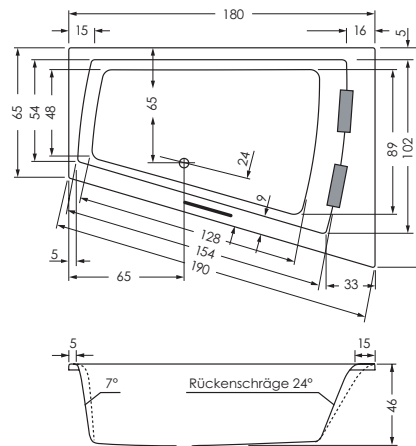

GENF DUO LINKS

Maße **170 x 110/65 x 46 cm** 0025572
180 x 130/65 x 46 cm 0021556

Preisgruppe PG 1
Farbe Weiß/Pergamon
 Weiß Matt (Preis auf Anfrage)

GENF DUO	Wasser- inhalt	Bauhöhe m. Füßen	Bauhöhe m. Träger	Bauhöhe Whirlpool
170 / 110 li	ca. 200 l	62-67 cm	62 cm	62,5-64,5 cm
180 / 130 li	ca. 260 l	61-68 cm	61 cm	62,5-64,5 cm