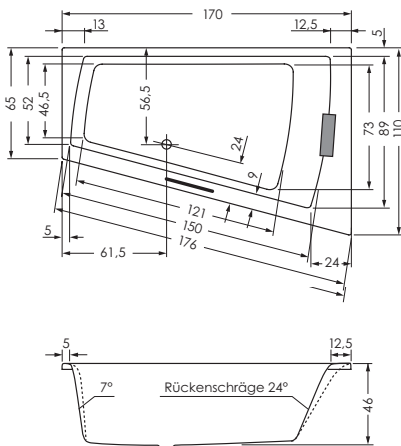

GENF DUO LINKS

Maße **170 x 110/65 x 46 cm** 0025572
180 x 130/65 x 46 cm 0021556

Preisgruppe PG 1
Farbe Weiß/Pergamon
 Weiß Matt (Preis auf Anfrage)

GENF DUO	Wasser- inhalt	Bauhöhe m. Füßen	Bauhöhe m. Träger	Bauhöhe Whirlpool
170 / 110 li	ca. 200 l	62-67 cm	62 cm	62,5-64,5 cm
180 / 130 li	ca. 260 l	61-68 cm	61 cm	62,5-64,5 cm