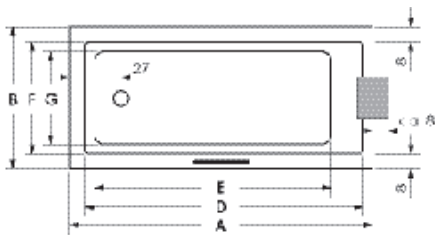

GENF MONO

Maße	160 x 75 x 46 cm	0024842
	170 x 75 x 46 cm	0024876
	180 x 80 x 46 cm	0024877

Preisgruppe	PG 1
Farbe	Weiß/Pergamon Weiß Matt (Preis auf Anfrage)

GENF MONO	A	B	C	D	E	F	G	H						Wasser- inhalt	Bauhöhe m. Füße	Bauhöhe m. Träger	Bauhöhe Whirlpool
160 / 75	160	75	46	147	125	59	49	20°						ca. 160 l	62-66 cm	62 cm	62,5-64,5 cm
170 / 75	170	75	46	157	135	59	49	21°						ca. 180 l	62-66 cm	62 cm	62,5-64,5 cm
180 / 80	180	80	46	167	145	64	54	20°						ca. 220 l	62-66 cm	62 cm	62,5-64,5 cm