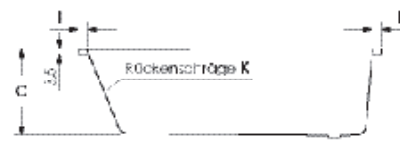

KAMPEN RECHTS

Maße **160 x 75/50 x 45 cm** 0005455
 170 x 75/50 x 43 cm 0005567

Preisgruppe PG 1
Farbe Weiß/Pergamon
 Weiß Matt (Preis auf Anfrage)

KAMPEN	A	B	C	D	E	F	G	H	I	J	K	Wasser- inhalt	Bauhöhe m. Füße	Bauhöhe m. Träger	Bauhöhe Whirlpool
160/75 re	160	75	44,5	150	130	65	55	30	5	25	22°	ca. 110 l	61,5-64,5 cm	58 cm	61-63 cm
170/75 re	170	75	43	157	128	65	55	30,5	6,5	32	32°	ca. 140 l	60-63 cm	58 cm	59,5-61,5 cm