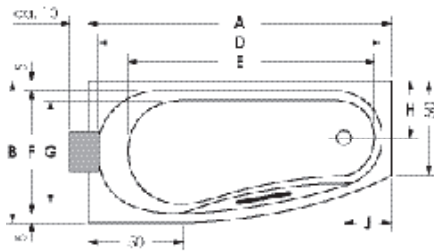

KAMPEN RECHTS

Maße **160 x 75/50 x 45 cm** 0005455
 170 x 75/50 x 43 cm 0005567

Preisgruppe PG 1
Farbe Weiß/Pergamon
 Weiß Matt (Preis auf Anfrage)

KAMPEN	A	B	C	D	E	F	G	H	I	J	K	Wasser- inhalt	Bauhöhe m. Füße	Bauhöhe m. Träger	Bauhöhe Whirlpool
160/75 re	160	75	44,5	150	130	65	55	30	5	25	22°	ca. 110 l	61,5-64,5 cm	58 cm	61-63 cm
170/75 re	170	75	43	157	128	65	55	30,5	6,5	32	32°	ca. 140 l	60-63 cm	58 cm	59,5-61,5 cm