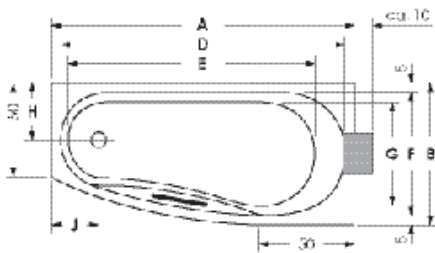

KAMPEN LINKS

Maße **160 x 75/50 x 45 cm** 0005400
 170 x 75/50 x 43 cm 0005510

Preisgruppe PG 1
Farbe Weiß/Pergamon
 Weiß Matt (Preis auf Anfrage)

KAMPEN	A	B	C	D	E	F	G	H	I	J	K	Wasser- inhalt	Bauhöhe m. Füße	Bauhöhe m. Träger	Bauhöhe Whirlpool
160/75 li	160	75	44,5	150	130	65	55	30	5	25	22°	ca. 110 l	61,5-64,5 cm	58 cm	61-63 cm
170/75 li	170	75	43	157	128	65	55	30,5	6,5	32	32°	ca. 140 l	60-63 cm	58 cm	59,5-61,5 cm