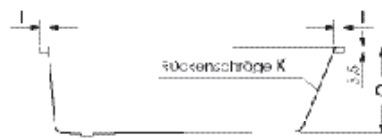

KAMPEN LINKS

Maße **160 x 75/50 x 45 cm** 0005400
 170 x 75/50 x 43 cm 0005510

Preisgruppe PG 1
Farbe Weiß/Pergamon
 Weiß Matt (Preis auf Anfrage)

KAMPEN	A	B	C	D	E	F	G	H	I	J	K	Wasser- inhalt	Bauhöhe m. Füße	Bauhöhe m. Träger	Bauhöhe Whirlpool
160/75 li	160	75	44,5	150	130	65	55	30	5	25	22°	ca. 110 l	61,5-64,5 cm	58 cm	61-63 cm
170/75 li	170	75	43	157	128	65	55	30,5	6,5	32	32°	ca. 140 l	60-63 cm	58 cm	59,5-61,5 cm