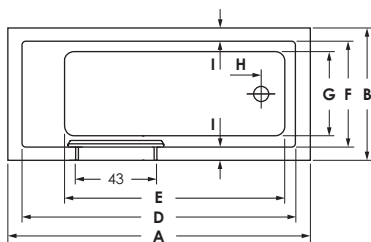

## LIVORNO MONO EASY LINKS

<b>Maße</b>	<b>160 x 70 x 42 cm</b>	0038222
	<b>170 x 70 x 45 cm</b>	0038224
	<b>170 x 75 x 45 cm</b>	0038588
	<b>170 x 80 x 42 cm</b>	0038727
	<b>180 x 80 x 49 cm</b>	0038729

**Preisgruppe** PG 5

**Farbe** nur in Weiß lieferbar

**Bauhöhe**

**Glasabtrennung** 140 cm

### LIVORNO MONO EASY

	A	B	C	D	E	F	G	H	I	J	K	L	M	N	O	P	Wasser- inhalt	Bauhöhe Standard
<b>160 / 70</b>	160	70	42	145	116,5	56	44,5	26	7	7,5	25	20	56	197	81	30,5°	ca. 110 l	57 cm
<b>170 / 70</b>	170	70	45	156	124	55	39	25	7,5	8	27	22	60	200	85	34°	ca. 120 l	60 cm
<b>170 / 75</b>	170	75	45	154	121	60	47	26	7,5	8	27	22	60	200	88	32°	ca. 140 l	60 cm
<b>170 / 80</b>	170	80	42	154	121	64	47	27	8	7,5	26	21	57	197	87	33°	ca. 120 l	57 cm
<b>180 / 80</b>	180	80	49	160	124,5	62	48,5	30	9	10	31,5	26	64	204	95	32°	ca. 170 l	64 cm