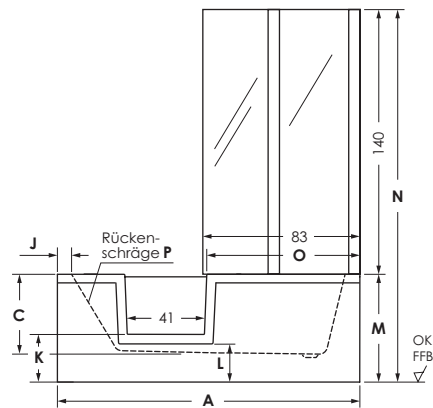

## LIVORNO MONO EASY LINKS

<b>Maße</b>	<b>160 x 70 x 42 cm</b>	0038222
	<b>170 x 70 x 45 cm</b>	0038224
	<b>170 x 75 x 45 cm</b>	0038588
	<b>170 x 80 x 42 cm</b>	0038727
	<b>180 x 80 x 49 cm</b>	0038729

**Preisgruppe** PG 5

**Farbe** nur in Weiß lieferbar

**Bauhöhe**

**Glasabtrennung** 140 cm

### LIVORNO MONO EASY

	A	B	C	D	E	F	G	H	I	J	K	L	M	N	O	P	Wasser- inhalt	Bauhöhe Standard
<b>160 / 70</b>	160	70	42	145	116,5	56	44,5	26	7	7,5	25	20	56	197	81	30,5°	ca. 110 l	57 cm
<b>170 / 70</b>	170	70	45	156	124	55	39	25	7,5	8	27	22	60	200	85	34°	ca. 120 l	60 cm
<b>170 / 75</b>	170	75	45	154	121	60	47	26	7,5	8	27	22	60	200	88	32°	ca. 140 l	60 cm
<b>170 / 80</b>	170	80	42	154	121	64	47	27	8	7,5	26	21	57	197	87	33°	ca. 120 l	57 cm
<b>180 / 80</b>	180	80	49	160	124,5	62	48,5	30	9	10	31,5	26	64	204	95	32°	ca. 170 l	64 cm