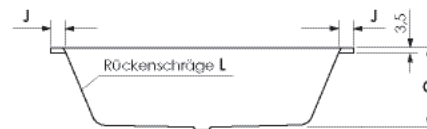

LIVORNO

Maße	160 x 70 x 42 cm	0032259
	170 x 70 x 45 cm	0032258
	170 x 75 x 45 cm	0031678

Preisgruppe	PG 1
Farbe	Weiß/Pergamon
	Weiß Matt (Preis auf Anfrage)

LIVORNO	A	B	C	D	E	F	G	H	I	J	K	L	Wasser- inhalt	Bauhöhe m. Füße	Bauhöhe m. Träger	Bauhöhe Whirlpool
160 / 70	160	70	42	145	114	56	44,5	7	22	7,5	7	23°	ca. 110 l	57-64 cm	58 cm	57,5-59,5 cm
170 / 70	170	70	45	154	121	56	42	7	22	8	7	23°	ca. 130 l	60-67 cm	61 cm	60,5-62,5 cm
170 / 75	170	75	45	154	117	60	43	7,5	24	8	9	24°	ca. 150 l	60-67 cm	58 cm	61,5-63,5 cm