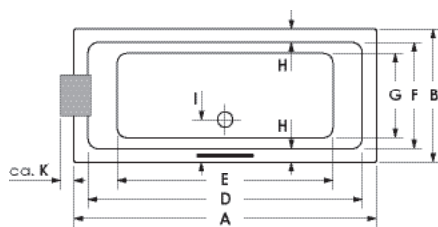

LIVORNO

Maße	160 x 70 x 42 cm	0032259
	170 x 70 x 45 cm	0032258
	170 x 75 x 45 cm	0031678

Preisgruppe	PG 1
Farbe	Weiß/Pergamon
	Weiß Matt (Preis auf Anfrage)

LIVORNO	A	B	C	D	E	F	G	H	I	J	K	L	Wasser- inhalt	Bauhöhe m. Füße	Bauhöhe m. Träger	Bauhöhe Whirlpool
160 / 70	160	70	42	145	114	56	44,5	7	22	7,5	7	23°	ca. 110 l	57-64 cm	58 cm	57,5-59,5 cm
170 / 70	170	70	45	154	121	56	42	7	22	8	7	23°	ca. 130 l	60-67 cm	61 cm	60,5-62,5 cm
170 / 75	170	75	45	154	117	60	43	7,5	24	8	9	24°	ca. 150 l	60-67 cm	58 cm	61,5-63,5 cm