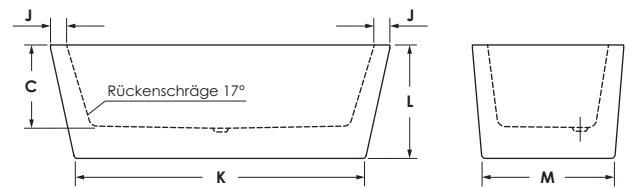

LIVORNO OVAL F

Maße 170 x 80 x 44 cm 0031669
 180 x 80 x 44 cm 0031670
 Preisgruppe PG 1
 Farbe Weiß

Maße 170 x 80 x 44 cm 0031669
 180 x 80 x 44 cm 0031670
 Preisgruppe PG 1
 Farbe Weiß Matt

| LIVORNO OVAL F | A | B | C | D | E | F | G | H | I | J | K | L | M | N | Wasser- inhalt | Bauhöhe | Gewicht |
|----------------|-------|----|----|-------|-------|----|----|-----|----|-----|-----|----|----|-----|-------------------|---------|-----------|
| 170 / 80 | 170 | 80 | 44 | 159 | 127 | 69 | 51 | 5,5 | 24 | 5,5 | 143 | 61 | 70 | 21° | ca. 200 l | 61 cm | ca. 48 kg |
| 180 / 80 | 179,5 | 80 | 44 | 163,5 | 138,5 | 64 | 52 | 8 | 23 | 8 | 153 | 60 | 70 | 17° | ca. 210 l | 60 cm | ca. 50 kg |

LIVORNO 180 / 80 OVAL F