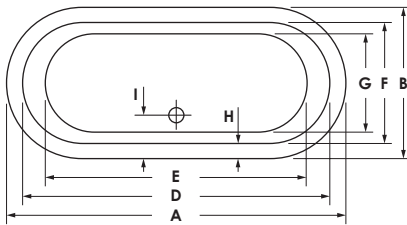

LIVORNO OVAL F

Maße 170 x 80 x 44 cm 0031669
 180 x 80 x 44 cm 0031670
 Preisgruppe PG 1
 Farbe Weiß

Maße 170 x 80 x 44 cm 0031669
 180 x 80 x 44 cm 0031670
 Preisgruppe PG 1
 Farbe Weiß Matt

| LIVORNO OVAL F | A | B | C | D | E | F | G | H | I | J | K | L | M | N | Wasser- inhalt | Bauhöhe | Gewicht |
|----------------|-------|----|----|-------|-------|----|----|-----|----|-----|-----|----|----|-----|-------------------|---------|-----------|
| 170 / 80 | 170 | 80 | 44 | 159 | 127 | 69 | 51 | 5,5 | 24 | 5,5 | 143 | 61 | 70 | 21° | ca. 200 l | 61 cm | ca. 48 kg |
| 180 / 80 | 179,5 | 80 | 44 | 163,5 | 138,5 | 64 | 52 | 8 | 23 | 8 | 153 | 60 | 70 | 17° | ca. 210 l | 60 cm | ca. 50 kg |

LIVORNO 180 / 80 OVAL F