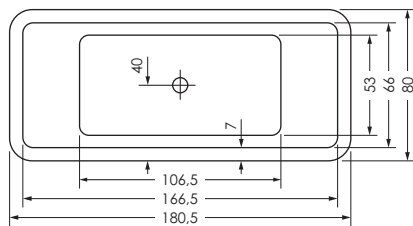

LIVORNO 180 / 80 F

Maße 180 x 80 x 46 cm 0031523
Preisgruppe PG 1
Farbe Weiß

Maße 180 x 80 x 46 cm 0031523
Preisgruppe PG 1
Farbe Weiß Matt

LIVORNO F	Wasser- inhalt	Bauhöhe	Gewicht
180 / 80	ca. 190 l	61 cm	ca. 52 kg