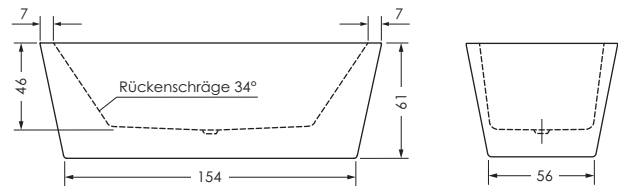

LIVORNO 180 / 80 F

Maße 180 x 80 x 46 cm 0031523
Preisgruppe PG 1
Farbe Weiß

Maße 180 x 80 x 46 cm 0031523
Preisgruppe PG 1
Farbe Weiß Matt

LIVORNO F	Wasser- inhalt	Bauhöhe	Gewicht
180 / 80	ca. 190 l	61 cm	ca. 52 kg