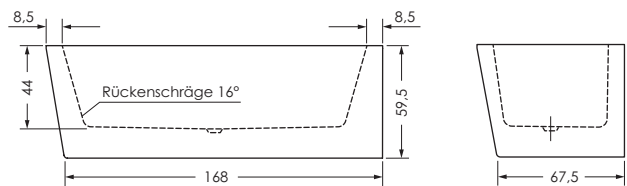

LIVORNO OVAL F LINKS

Maße 165 x 75 x 45 cm 0037399
 178 x 78 x 44 cm 0032696
Preisgruppe PG 1
Farbe Weiß

Maße 165 x 75 x 45 cm 0037399
 178 x 78 x 44 cm 0032696
Preisgruppe PG 1
Farbe Weiß Matt

LIVORNO OVAL F	Wasserinhalt	Bauhöhe	Gewicht
165 / 75 li	ca. 140 l	59 cm	ca. 48 kg
180 / 80 li	ca. 200 l	59,5 cm	ca. 48 kg