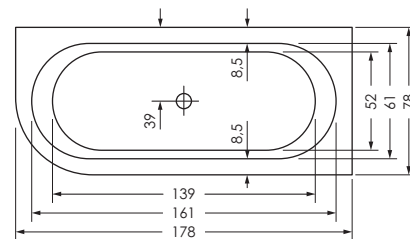

LIVORNO OVAL F LINKS

Maße 165 x 75 x 45 cm 0037399
 178 x 78 x 44 cm 0032696
Preisgruppe PG 1
Farbe Weiß

Maße 165 x 75 x 45 cm 0037399
 178 x 78 x 44 cm 0032696
Preisgruppe PG 1
Farbe Weiß Matt

LIVORNO OVAL F	Wasserinhalt	Bauhöhe	Gewicht
165 / 75 li	ca. 140 l	59 cm	ca. 48 kg
180 / 80 li	ca. 200 l	59,5 cm	ca. 48 kg