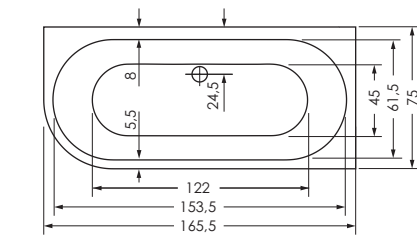

LIVORNO OVAL F LINKS

Maße 165 x 75 x 45 cm 0037399
 178 x 78 x 44 cm 0032696
Preisgruppe PG 1
Farbe Weiß

Maße 165 x 75 x 45 cm 0037399
 178 x 78 x 44 cm 0032696
Preisgruppe PG 1
Farbe Weiß Matt

LIVORNO OVAL F	Wasserinhalt	Bauhöhe	Gewicht
165 / 75 li	ca. 140 l	59 cm	ca. 48 kg
180 / 80 li	ca. 200 l	59,5 cm	ca. 48 kg