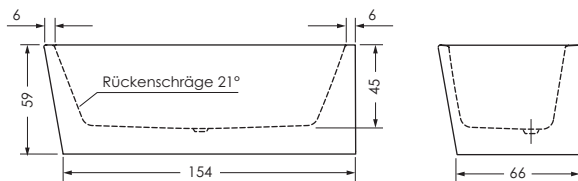

LIVORNO OVAL F LINKS

Maße 165 x 75 x 45 cm 0037399
 178 x 78 x 44 cm 0032696
Preisgruppe PG 1
Farbe Weiß

Maße 165 x 75 x 45 cm 0037399
 178 x 78 x 44 cm 0032696
Preisgruppe PG 1
Farbe Weiß Matt

LIVORNO OVAL F	Wasserinhalt	Bauhöhe	Gewicht
165 / 75 li	ca. 140 l	59 cm	ca. 48 kg
180 / 80 li	ca. 200 l	59,5 cm	ca. 48 kg