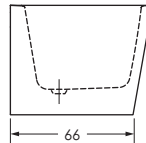

LIVORNO OVAL F RECHTS

Maße 165 x 75 x 45 cm 0037406
 178 x 78 x 44 cm 0032697
Preisgruppe PG 1
Farbe Weiß

Maße 165 x 75 x 45 cm 0037406
 178 x 78 x 44 cm 0032697
Preisgruppe PG 1
Farbe Weiß Matt

LIVORNO OVAL F	Wasserinhalt	Bauhöhe	Gewicht
165 / 75 re	ca. 140 l	59 cm	ca. 48 kg
180 / 80 re	ca. 200 l	59,5 cm	ca. 48 kg