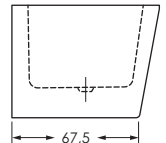

LIVORNO OVAL F RECHTS

Maße 165 x 75 x 45 cm 0037406
 178 x 78 x 44 cm 0032697
Preisgruppe PG 1
Farbe Weiß

Maße 165 x 75 x 45 cm 0037406
 178 x 78 x 44 cm 0032697
Preisgruppe PG 1
Farbe Weiß Matt

LIVORNO OVAL F	Wasserinhalt	Bauhöhe	Gewicht
165 / 75 re	ca. 140 l	59 cm	ca. 48 kg
180 / 80 re	ca. 200 l	59,5 cm	ca. 48 kg