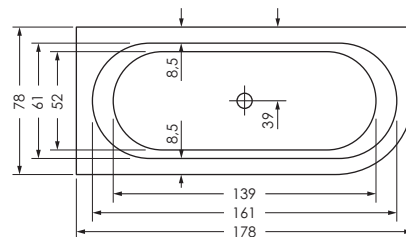

LIVORNO OVAL F RECHTS

Maße 165 x 75 x 45 cm 0037406
 178 x 78 x 44 cm 0032697
Preisgruppe PG 1
Farbe Weiß

Maße 165 x 75 x 45 cm 0037406
 178 x 78 x 44 cm 0032697
Preisgruppe PG 1
Farbe Weiß Matt

LIVORNO OVAL F	Wasserinhalt	Bauhöhe	Gewicht
165 / 75 re	ca. 140 l	59 cm	ca. 48 kg
180 / 80 re	ca. 200 l	59,5 cm	ca. 48 kg