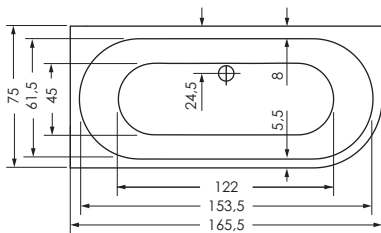

LIVORNO OVAL F RECHTS

Maße 165 x 75 x 45 cm 0037406
 178 x 78 x 44 cm 0032697
Preisgruppe PG 1
Farbe Weiß

Maße 165 x 75 x 45 cm 0037406
 178 x 78 x 44 cm 0032697
Preisgruppe PG 1
Farbe Weiß Matt

LIVORNO OVAL F	Wasserinhalt	Bauhöhe	Gewicht
165 / 75 re	ca. 140 l	59 cm	ca. 48 kg
180 / 80 re	ca. 200 l	59,5 cm	ca. 48 kg