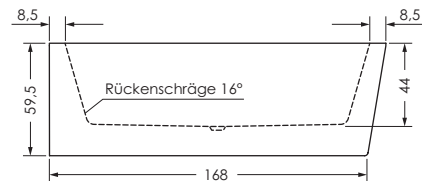

LIVORNO OVAL F RECHTS

Maße 165 x 75 x 45 cm 0037406
 178 x 78 x 44 cm 0032697
Preisgruppe PG 1
Farbe Weiß

Maße 165 x 75 x 45 cm 0037406
 178 x 78 x 44 cm 0032697
Preisgruppe PG 1
Farbe Weiß Matt

LIVORNO OVAL F	Wasserinhalt	Bauhöhe	Gewicht
165 / 75 re	ca. 140 l	59 cm	ca. 48 kg
180 / 80 re	ca. 200 l	59,5 cm	ca. 48 kg