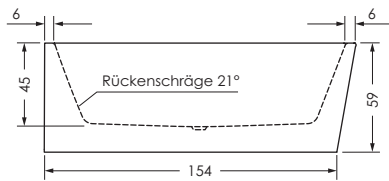

LIVORNO OVAL F RECHTS

Maße 165 x 75 x 45 cm 0037406
 178 x 78 x 44 cm 0032697
Preisgruppe PG 1
Farbe Weiß

Maße 165 x 75 x 45 cm 0037406
 178 x 78 x 44 cm 0032697
Preisgruppe PG 1
Farbe Weiß Matt

LIVORNO OVAL F	Wasserinhalt	Bauhöhe	Gewicht
165 / 75 re	ca. 140 l	59 cm	ca. 48 kg
180 / 80 re	ca. 200 l	59,5 cm	ca. 48 kg