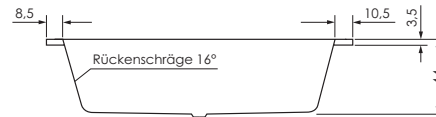

LIVORNO 180 / 80 OVAL LINKS

Maße 180 x 80 x 44 cm 0032700

Preisgruppe PG 1

Farbe Weiß/Pergamon
Weiß Matt (Preis auf Anfrage)

LIVORNO OVAL	Wasserinhalt	Bauhöhe m. Füßen	Bauhöhe m. Träger	Bauhöhe Whirlpool
180 / 80 li	ca. 200 l	59-66 cm	58 cm	60,5-62,5 cm