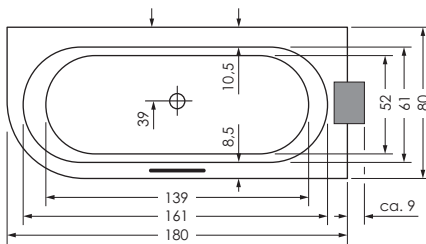

LIVORNO 180 / 80 OVAL LINKS

Maße 180 x 80 x 44 cm 0032700

Preisgruppe PG 1

Farbe Weiß/Pergamon
Weiß Matt (Preis auf Anfrage)

LIVORNO OVAL	Wasserinhalt	Bauhöhe m. Füßen	Bauhöhe m. Träger	Bauhöhe Whirlpool
180 / 80 li	ca. 200 l	59-66 cm	58 cm	60,5-62,5 cm