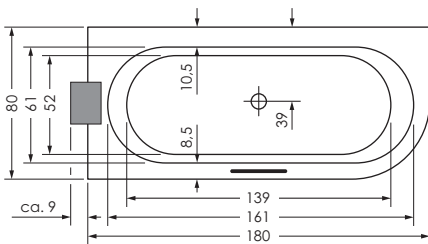

LIVORNO 180 / 80 OVAL RECHTS

Maße 180 x 80 x 44 cm 0032701

Preisgruppe PG 1

Farbe Weiß/Pergamon
Weiß Matt (Preis auf Anfrage)

LIVORNO OVAL	Wasserinhalt	Bauhöhe m. Füßen	Bauhöhe m. Träger	Bauhöhe Whirlpool
--------------	--------------	------------------	-------------------	-------------------

180 / 80 re	ca. 200 l	59-66 cm	58 cm	60,5-62,5 cm
-------------	-----------	----------	-------	--------------