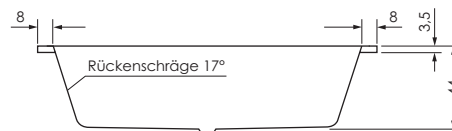

## LIVORNO 180 / 80 OVAL

**Maße** 180 x 80 x 44 cm 0031676

**Preisgruppe** PG 1

**Farbe** Weiß/Pergamon  
Weiß Matt (Preis auf Anfrage)

LIVORNO OVAL	Wasser- inhalt	Bauhöhe m. Füßen	Bauhöhe m. Träger	Bauhöhe Whirlpool
180 / 80	ca. 210 l	59-66 cm	58 cm	60,5-62,5 cm