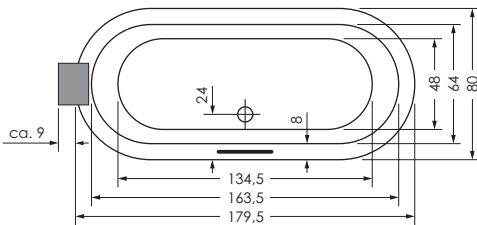

## LIVORNO 180 / 80 OVAL

**Maße** 180 x 80 x 44 cm 0031676

**Preisgruppe** PG 1

**Farbe** Weiß/Pergamon  
Weiß Matt (Preis auf Anfrage)

LIVORNO OVAL	Wasser- inhalt	Bauhöhe m. Füßen	Bauhöhe m. Träger	Bauhöhe Whirlpool
180 / 80	ca. 210 l	59-66 cm	58 cm	60,5-62,5 cm