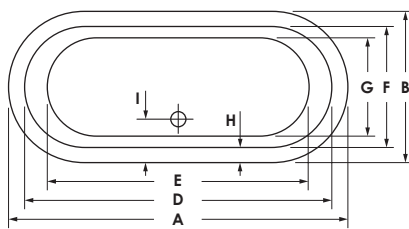

LIVORNO OVAL F

Maße 170 x 80 x 44 cm 0031669
 180 x 80 x 44 cm 0031670
Preisgruppe PG 1
Farbe Weiß

Maße 170 x 80 x 44 cm 0031669
 180 x 80 x 44 cm 0031670
Preisgruppe PG 1
Farbe Weiß Matt

LIVORNO OVAL F

	A	B	C	D	E	F	G	H	I	J	K	L	M	N	Wasser- inhalt	Bauhöhe	Gewicht
170 / 80	170	80	44	159	127	69	51	5,5	24	5,5	143	61	70	21°	ca. 200 l	61 cm	ca. 48 kg
180 / 80	179,5	80	44	163,5	138,5	64	52	8	23	8	153	60	70	17°	ca. 210 l	60 cm	ca. 50 kg

LIVORNO 180 / 80 OVAL F