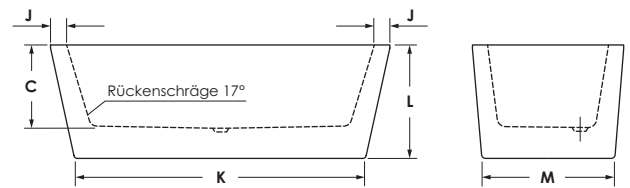

LIVORNO OVAL F

Maße 170 x 80 x 44 cm 0031669
 180 x 80 x 44 cm 0031670
Preisgruppe PG 1
Farbe Weiß

Maße 170 x 80 x 44 cm 0031669
 180 x 80 x 44 cm 0031670
Preisgruppe PG 1
Farbe Weiß Matt

LIVORNO OVAL F

	A	B	C	D	E	F	G	H	I	J	K	L	M	N	Wasser- inhalt	Bauhöhe	Gewicht
170 / 80	170	80	44	159	127	69	51	5,5	24	5,5	143	61	70	21°	ca. 200 l	61 cm	ca. 48 kg
180 / 80	179,5	80	44	163,5	138,5	64	52	8	23	8	153	60	70	17°	ca. 210 l	60 cm	ca. 50 kg

LIVORNO 180 / 80 OVAL F