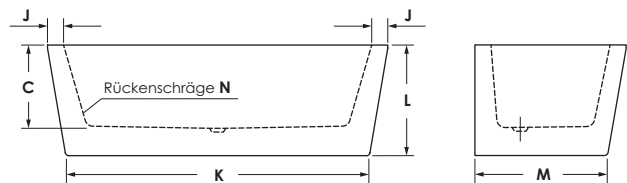

LIVORNO OVAL F WAND

Maße	165 x 75 x 44 cm	0034662
	170 x 75 x 45 cm	0038786
	180 x 80 x 45 cm	0038757
Preisgruppe	PG 1	
Farbe	Weiß	

Maße	165 x 75 x 44 cm	0034662
	170 x 75 x 45 cm	0038786
	180 x 80 x 45 cm	0038757
Preisgruppe	PG 1	
Farbe	Weiß Matt	

165 / 75

170 / 75
180 / 80

LIVORNO
OVAL F

	A	B	C	D	E	F	G	H	I	J	K	L	M	N	Wasser- inhalt	Bauhöhe	Gewicht
165 / 75	165	75	44	154	124	64	45	5,5	24	5,5	145	59	65,5	21°	ca. 140 l	59 cm	ca. 45 kg
170 / 75	170	74,5	45	162	119	63,5	40	7	39	4	153,5	62,5	67,5	27°	ca. 120 l	62,5 cm	ca. 43 kg
180 / 80	180	80	45	172	122	67	44	9	43	4	163	62,5	71,5	30°	ca. 160 l	62,5 cm	ca. 43 kg