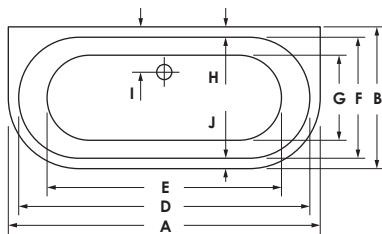

LIVORNO OVAL F WAND

Maße	165 x 75 x 44 cm	0034662
	170 x 75 x 45 cm	0038786
	180 x 80 x 45 cm	0038757
Preisgruppe	PG 1	
Farbe	Weiß	

Maße	165 x 75 x 44 cm	0034662
	170 x 75 x 45 cm	0038786
	180 x 80 x 45 cm	0038757
Preisgruppe	PG 1	
Farbe	Weiß Matt	

165 / 75

170 / 75
180 / 80

LIVORNO
OVAL F

	A	B	C	D	E	F	G	H	I	J	K	L	M	N	Wasser- inhalt	Bauhöhe	Gewicht
165 / 75	165	75	44	154	124	64	45	5,5	24	5,5	145	59	65,5	21°	ca. 140 l	59 cm	ca. 45 kg
170 / 75	170	74,5	45	162	119	63,5	40	7	39	4	153,5	62,5	67,5	27°	ca. 120 l	62,5 cm	ca. 43 kg
180 / 80	180	80	45	172	122	67	44	9	43	4	163	62,5	71,5	30°	ca. 160 l	62,5 cm	ca. 43 kg