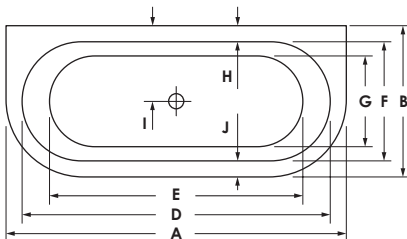

LIVORNO OVAL F WAND

Maße	165 x 75 x 44 cm	0034662
	170 x 75 x 45 cm	0038786
	180 x 80 x 45 cm	0038757
Preisgruppe	PG 1	
Farbe	Weiß	

Maße	165 x 75 x 44 cm	0034662
	170 x 75 x 45 cm	0038786
	180 x 80 x 45 cm	0038757
Preisgruppe	PG 1	
Farbe	Weiß Matt	

165 / 75

170 / 75
180 / 80

LIVORNO
OVAL F

	A	B	C	D	E	F	G	H	I	J	K	L	M	N	Wasser- inhalt	Bauhöhe	Gewicht
165 / 75	165	75	44	154	124	64	45	5,5	24	5,5	145	59	65,5	21°	ca. 140 l	59 cm	ca. 45 kg
170 / 75	170	74,5	45	162	119	63,5	40	7	39	4	153,5	62,5	67,5	27°	ca. 120 l	62,5 cm	ca. 43 kg
180 / 80	180	80	45	172	122	67	44	9	43	4	163	62,5	71,5	30°	ca. 160 l	62,5 cm	ca. 43 kg