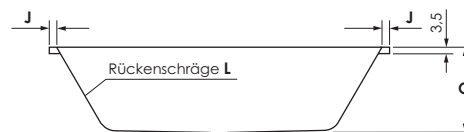

LIVORNO OVAL WAND

Maße	165 x 75 x 44 cm	0034784
	170 x 75 x 45 cm	0038787
	180 x 80 x 45 cm	0038755

Preisgruppe	PG 1
Farbe	Weiß/Pergamon Weiß Matt (Preis auf Anfrage)

LIVORNO OVAL	A	B	C	D	E	F	G	H	I	J	K	L	Wasser- inhalt	Bauhöhe m. Füße	Bauhöhe m. Träger	Bauhöhe Whirlpool
165 / 75	165	75	44	154	124	64	45	5,5	24	5,5	9	21°	ca. 140 l	59-66 cm	59 cm	60,5-62,5 cm
170 / 75	170	75	45	162	119	63,5	40	7	39	4	nm.	27°	ca. 120 l	60-67 cm	59 cm	61,5-63,5 cm
180 / 80	180	80	45	172	122	67	44	9	43	4	nm.	30°	ca. 160 l	60-67 cm	58 cm	61,5-63,5 cm