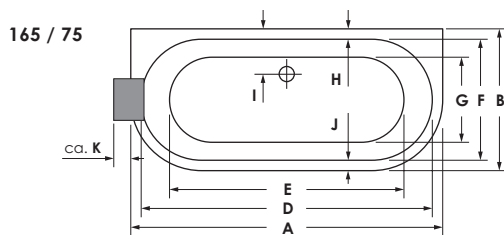

LIVORNO OVAL WAND

Maße	165 x 75 x 44 cm	0034784
	170 x 75 x 45 cm	0038787
	180 x 80 x 45 cm	0038755

Preisgruppe	PG 1
Farbe	Weiß/Pergamon Weiß Matt (Preis auf Anfrage)

LIVORNO OVAL	A	B	C	D	E	F	G	H	I	J	K	L	Wasser- inhalt	Bauhöhe m. Füße	Bauhöhe m. Träger	Bauhöhe Whirlpool
165 / 75	165	75	44	154	124	64	45	5,5	24	5,5	9	21°	ca. 140 l	59-66 cm	59 cm	60,5-62,5 cm
170 / 75	170	75	45	162	119	63,5	40	7	39	4	nm.	27°	ca. 120 l	60-67 cm	59 cm	61,5-63,5 cm
180 / 80	180	80	45	172	122	67	44	9	43	4	nm.	30°	ca. 160 l	60-67 cm	58 cm	61,5-63,5 cm