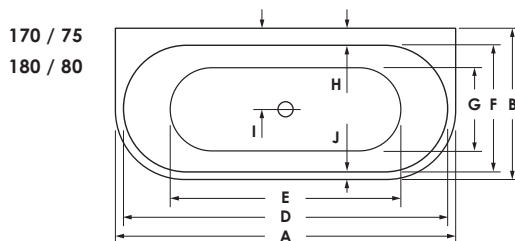

LIVORNO OVAL WAND

Maße	165 x 75 x 44 cm	0034784
	170 x 75 x 45 cm	0038787
	180 x 80 x 45 cm	0038755

Preisgruppe	PG 1
Farbe	Weiß/Pergamon Weiß Matt (Preis auf Anfrage)

LIVORNO OVAL	A	B	C	D	E	F	G	H	I	J	K	L	Wasser- inhalt	Bauhöhe m. Füße	Bauhöhe m. Träger	Bauhöhe Whirlpool
165 / 75	165	75	44	154	124	64	45	5,5	24	5,5	9	21°	ca. 140 l	59-66 cm	59 cm	60,5-62,5 cm
170 / 75	170	75	45	162	119	63,5	40	7	39	4	nm.	27°	ca. 120 l	60-67 cm	59 cm	61,5-63,5 cm
180 / 80	180	80	45	172	122	67	44	9	43	4	nm.	30°	ca. 160 l	60-67 cm	58 cm	61,5-63,5 cm