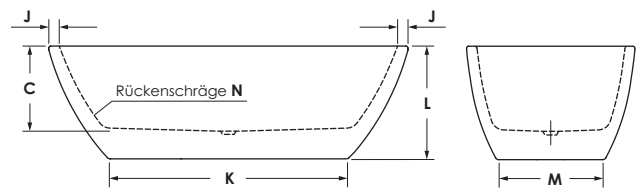

LIVORNO OVAL F

Maße 155 x 75 x 45 cm 0037396
 190 x 90 x 45 cm 0031673
Preisgruppe PG 1
Farbe Weiß

Maße 155 x 75 x 45 cm 0037396
 190 x 90 x 45 cm 0031673
Preisgruppe PG 1
Farbe Weiß Matt

LIVORNO OVAL F

	A	B	C	D	E	F	G	H	I	J	K	L	M	N	Wasser- inhalt	Bauhöhe	Gewicht
155 / 75	155	74	45	145	102	64	45	5	36	5	95	61	45	27°	ca. 120 l	61 cm	ca. 42 kg
190 / 90	190	89	45	179	132	78	60	5,5	44,5	5,5	126	60	55	28°	ca. 240 l	60 cm	ca. 53 kg

LIVORNO 190 / 90 OVAL F