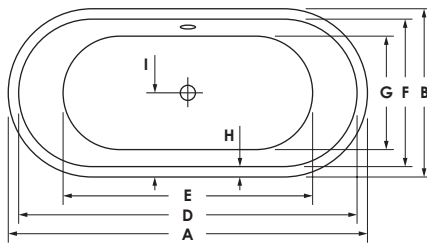

LIVORNO OVAL F

Maße 155 x 75 x 45 cm 0037396
 190 x 90 x 45 cm 0031673
Preisgruppe PG 1
Farbe Weiß

Maße 155 x 75 x 45 cm 0037396
 190 x 90 x 45 cm 0031673
Preisgruppe PG 1
Farbe Weiß Matt

LIVORNO OVAL F

	A	B	C	D	E	F	G	H	I	J	K	L	M	N	Wasser- inhalt	Bauhöhe	Gewicht
155 / 75	155	74	45	145	102	64	45	5	36	5	95	61	45	27°	ca. 120 l	61 cm	ca. 42 kg
190 / 90	190	89	45	179	132	78	60	5,5	44,5	5,5	126	60	55	28°	ca. 240 l	60 cm	ca. 53 kg

LIVORNO 190 / 90 OVAL F