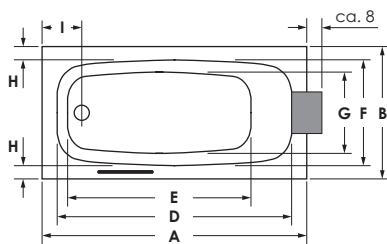

NAMSOS

Maße	140 x 70 x 40 cm	0005191
	150 x 70 x 40 cm	0005193
	160 x 70 x 39 cm	0006241
	170 x 70 x 39 cm	0029753
	170 x 75 x 41 cm	0006254
	180 x 80 x 42 cm	0028124
Preisgruppe	PG 1	
Farbe	Weiß/Pergamon	
	Weiß Matt (Preis auf Anfrage)	

NAMSOS	A	B	C	D	E	F	G	H	I	J	K	L	Wasser- inhalt	Bauhöhe m. FüÙe	Bauhöhe m. Träger	Bauhöhe Whirlpool
140 / 70	140	70	40	124	97	56	43	7	21	8	8	30°	ca. 90 l	57-60 cm	58 cm	56,5-58,5 cm
150 / 70	150	70	40	134	97	58	41	6	23,5	9	7	41°	ca. 90 l	57-60 cm	58 cm	56,5-58,5 cm
160 / 70	160	70	39	144	110	58	46	6	26	8	8	38°	ca. 105 l	56-59 cm	58 cm	55,5-57,5 cm
170 / 70	170	70	39,5	155,5	121	57	41	6,5	22	6,5	8	36°	ca. 120 l	57-60 cm	59 cm	56,5-58,5 cm
170 / 75	170	75	41	153	116	59	40	8	24	8	9	43°	ca. 120 l	57-60 cm	58 cm	56,5-58,5 cm
180 / 80	180	80	42	163	121	65	42	7,5	25	8	9	37°	ca. 160 l	58-61 cm	59 cm	57,5-59,5 cm