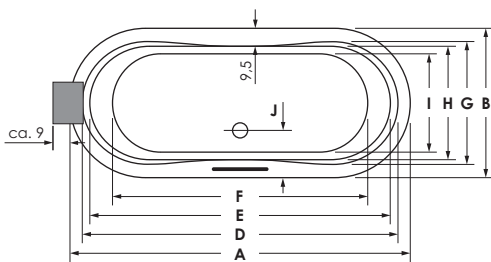

PLUTO OVAL

Maße	180 x 80 x 45 cm	0020060
	180 x 90 x 46 cm	0016146
	190 x 90 x 46 cm	0016145

Preisgruppe	PG 1
Farbe	Weiß/Pergamon
	Weiß Matt (Preis auf Anfrage)

PLUTO OVAL	A	B	C	D	E	F	G	H	I	J	K	L	Wasserinhalt	Bauhöhe m. Füße	Bauhöhe m. Träger	Bauhöhe Whirlpool
180 / 80	180	79	45	166	159	135	65	60	51	25	7	17°	ca. 170 l	60,5-67,5 cm	61 cm	62-64 cm
180 / 90	180	90	46	167	159	125	77	71,5	57	26,5	6,5	24°	ca. 220 l	60,5-67,5 cm	61 cm	62-64 cm
190 / 90	190	90	46	177	169	133	77	71	57	26,5	6,5	24°	ca. 230 l	61-68 cm	61 cm	62,5-64,5 cm