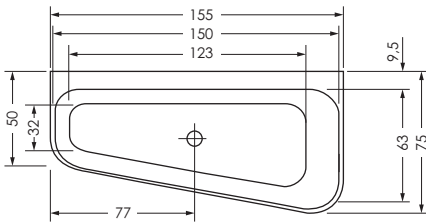

SEED 155 / 75 F WAND LINKS

Maße 155 x 75/50 x 46 cm 0037386
Preisgruppe PG 1
Farbe Weiß

Maße 155 x 75/50 x 46 cm 0037386
Preisgruppe PG 1
Farbe Weiß Matt

SEED F WAND	Wasser- inhalt	Bauhöhe	Gewicht
155 / 75 li	ca. 115 l	61 cm	ca. 42 kg