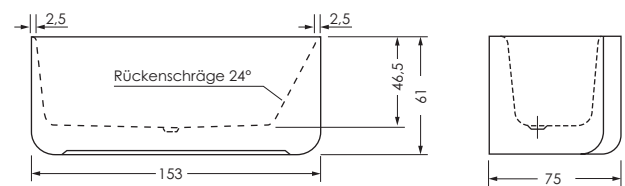

SEED 155 / 75 F WAND LINKS

Maße 155 x 75/50 x 46 cm 0037386
Preisgruppe PG 1
Farbe Weiß

Maße 155 x 75/50 x 46 cm 0037386
Preisgruppe PG 1
Farbe Weiß Matt

SEED F WAND	Wasser- inhalt	Bauhöhe	Gewicht
155 / 75 li	ca. 115 l	61 cm	ca. 42 kg