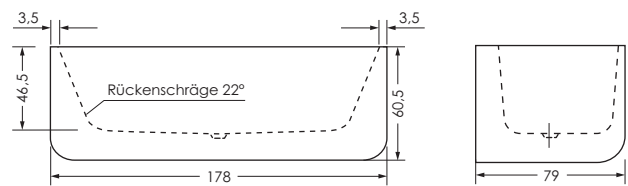

## SEED 180 / 80 F WAND

**Maße** 180 x 80 x 46 cm 0037372  
**Preisgruppe** PG 1  
**Farbe** Weiß

**Maße** 180 x 80 x 46 cm 0037372  
**Preisgruppe** PG 1  
**Farbe** Weiß Matt

SEED F WAND	Wasserinhalt	Bauhöhe	Gewicht
180 / 80	ca. 210 l	60,5 cm	ca. 65 kg