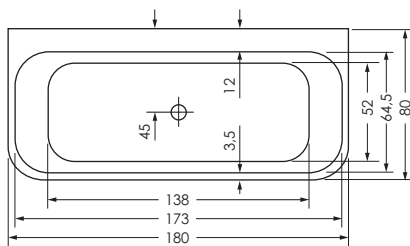

## SEED 180 / 80 F WAND

**Maße** 180 x 80 x 46 cm 0037372  
**Preisgruppe** PG 1  
**Farbe** Weiß

**Maße** 180 x 80 x 46 cm 0037372  
**Preisgruppe** PG 1  
**Farbe** Weiß Matt

SEED F WAND	Wasserinhalt	Bauhöhe	Gewicht
180 / 80	ca. 210 l	60,5 cm	ca. 65 kg