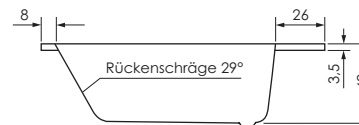

SYDNEY 150 / 93 LINKS

Maße 150 x 93 x 42 cm 0018650

Preisgruppe PG 1

Farbe Weiß/Pergamon
Weiß matt (Preis auf Anfrage)

SYDNEY	Wasser- inhalt	Bauhöhe m. Füßen	Bauhöhe m. Träger	Bauhöhe Whirlpool
150 / 93 li	ca. 80 l	59-62 cm	58 cm	58,5-60,5 cm

SYDNEY 150 / 93 RECHTS

Maße 150 x 93 x 42 cm 0018651

Preisgruppe PG 1

Farbe Weiß/Pergamon
Weiß matt (Preis auf Anfrage)

SYDNEY	Wasser- inhalt	Bauhöhe m. Füßen	Bauhöhe m. Träger	Bauhöhe Whirlpool
150 / 93 re	ca. 80 l	59-62 cm	58 cm	58,5-60,5 cm