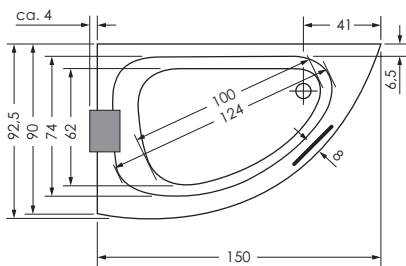

SYDNEY 150 / 93 LINKS

Maße 150 x 93 x 42 cm 0018650

Preisgruppe PG 1

Farbe Weiß/Pergamon
Weiß matt (Preis auf Anfrage)

SYDNEY	Wasser- inhalt	Bauhöhe m. Füßen	Bauhöhe m. Träger	Bauhöhe Whirlpool
150 / 93 li	ca. 80 l	59-62 cm	58 cm	58,5-60,5 cm

SYDNEY 150 / 93 RECHTS

Maße 150 x 93 x 42 cm 0018651

Preisgruppe PG 1

Farbe Weiß/Pergamon
Weiß matt (Preis auf Anfrage)

SYDNEY	Wasser- inhalt	Bauhöhe m. Füßen	Bauhöhe m. Träger	Bauhöhe Whirlpool
150 / 93 re	ca. 80 l	59-62 cm	58 cm	58,5-60,5 cm