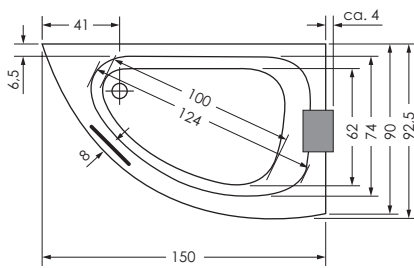

SYDNEY 150 / 93 LINKS

Maße 150 x 93 x 42 cm 0018650

Preisgruppe PG 1

Farbe Weiß/Pergamon
Weiß matt (Preis auf Anfrage)

SYDNEY	Wasser- inhalt	Bauhöhe m. Füßen	Bauhöhe m. Träger	Bauhöhe Whirlpool
150 / 93 li	ca. 80 l	59-62 cm	58 cm	58,5-60,5 cm

SYDNEY 150 / 93 RECHTS

Maße 150 x 93 x 42 cm 0018651

Preisgruppe PG 1

Farbe Weiß/Pergamon
Weiß matt (Preis auf Anfrage)

SYDNEY	Wasser- inhalt	Bauhöhe m. Füßen	Bauhöhe m. Träger	Bauhöhe Whirlpool
150 / 93 re	ca. 80 l	59-62 cm	58 cm	58,5-60,5 cm