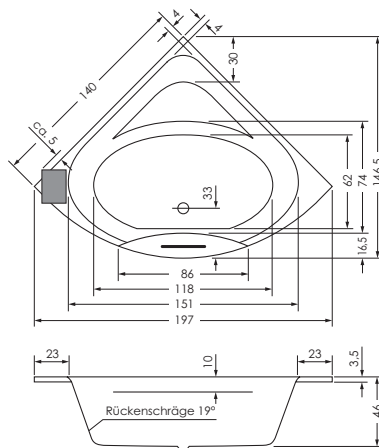

TAURUS

Maße	130 x 130 x 46 cm	0010733
	140 x 140 x 46 cm	0021572
	150 x 150 x 46 cm	0021576

Preisgruppe	PG 1
Farbe	Weiß/Pergamon* Weiß Matt (Preis auf Anfrage)

*ausgenommen Taurus 150

TAURUS	Wasser- inhalt	Bauhöhe m. Füßen	Bauhöhe m. Träger	Bauhöhe Whirlpool
130 / 130	ca. 150 l	62-67 cm	61 cm	62,5-64,5 cm
140 / 140	ca. 180 l	62-67 cm	61 cm	64,5-66,5 cm
150 / 150	ca. 210 l	62-67 cm	61 cm	64,5-66,5 cm