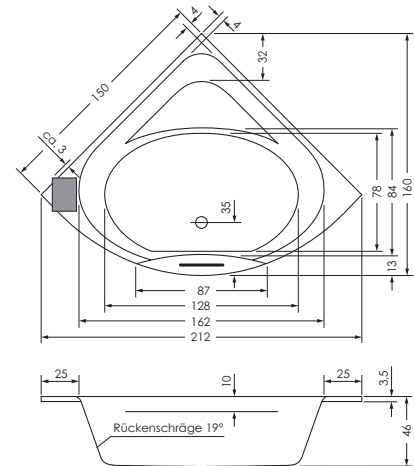

TAURUS

Maße	130 x 130 x 46 cm	0010733
	140 x 140 x 46 cm	0021572
	150 x 150 x 46 cm	0021576

Preisgruppe	PG 1
Farbe	Weiß/Pergamon* Weiß Matt (Preis auf Anfrage)

*ausgenommen Taurus 150

TAURUS	Wasser- inhalt	Bauhöhe m. Füßen	Bauhöhe m. Träger	Bauhöhe Whirlpool
130 / 130	ca. 150 l	62-67 cm	61 cm	62,5-64,5 cm
140 / 140	ca. 180 l	62-67 cm	61 cm	64,5-66,5 cm
150 / 150	ca. 210 l	62-67 cm	61 cm	64,5-66,5 cm