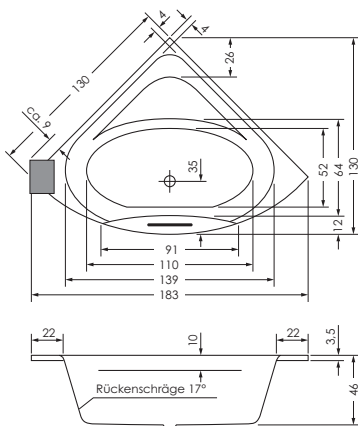

TAURUS

Maße	130 x 130 x 46 cm	0010733
	140 x 140 x 46 cm	0021572
	150 x 150 x 46 cm	0021576

Preisgruppe	PG 1
Farbe	Weiß/Pergamon* Weiß Matt (Preis auf Anfrage)

*ausgenommen Taurus 150

TAURUS	Wasser- inhalt	Bauhöhe m. Füßen	Bauhöhe m. Träger	Bauhöhe Whirlpool
130 / 130	ca. 150 l	62-67 cm	61 cm	62,5-64,5 cm
140 / 140	ca. 180 l	62-67 cm	61 cm	64,5-66,5 cm
150 / 150	ca. 210 l	62-67 cm	61 cm	64,5-66,5 cm