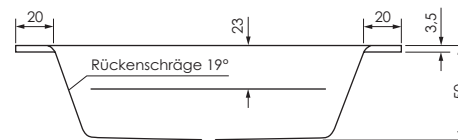

TIKA 145 / 145 OE

Maße 145 x 145 x 50 cm 0018216

Preisgruppe PG 1

Farbe Weiß/Pergamon
Weiß Matt (Preis auf Anfrage)

TIKA OE	Wasser- inhalt	Bauhöhe m. Füßen	Bauhöhe m. Träger	Bauhöhe Whirlpool
145 / 145	ca. 230 l	65-72 cm	66 cm	66,5-68,5 cm