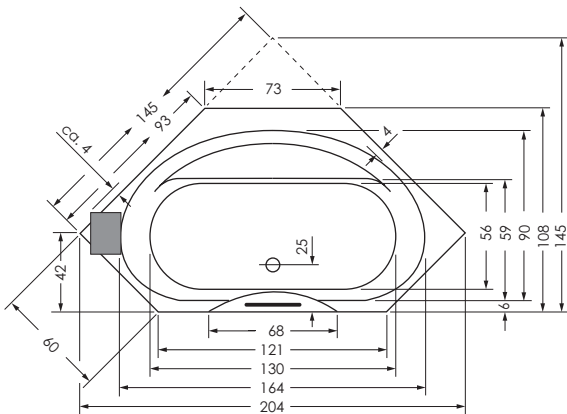

TIKA 145 / 145 OE

Maße 145 x 145 x 50 cm 0018216

Preisgruppe PG 1

Farbe Weiß/Pergamon
Weiß Matt (Preis auf Anfrage)

TIKA OE	Wasser- inhalt	Bauhöhe m. Füßen	Bauhöhe m. Träger	Bauhöhe Whirlpool
145 / 145	ca. 230 l	65-72 cm	66 cm	66,5-68,5 cm